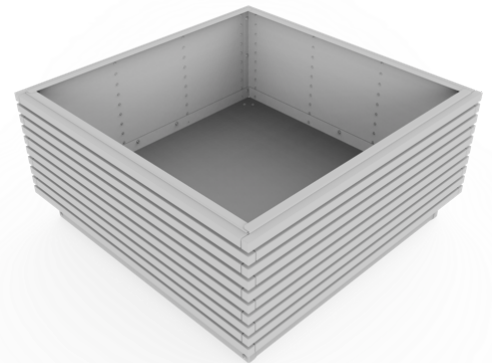

## Beskrivelse

Plantekasse med bukkede hjørner ser godt ud i haver med dens rene linjer.

Den smalle, dobbelte ombukning giver den et robust udseende.

Plantekassen er også ideel til at bruge som skillevæg i haven og åbne pladser.

2 års garanti. Plantekasser i stål er meget robuste, slidstærke, vejrbestandige, vedligeholdelsesvenlige og holdbare.

Fødderne på bunden af denne plantekasse gør den nem at flytte, stålet har en standardtykkelse på 2 mm. Den kan også leveres i andre tykkelser.

Plantekassen kan tilpasses til andre mål

Mål:  
Højde 50cm - bredde 35cm - længde 35cm  
Træ profiler:  
Fyr træ - Lærketræ - Ege  
Overflade:  
Corten- Varmgalvaniseret - Pulverlakeret

Mål:  
Højde 50cm - bredde 35cm - længde 125cm  
Træ profiler:  
Fyr træ - Lærketræ - Ege  
Overflade:  
Corten- Varmgalvaniseret - Pulverlakeret

Mål:  
Højde 50cm - bredde 105cm - længde 105cm  
Træ profiler:  
Fyr træ - Lærketræ - Ege  
Overflade:  
Corten- Varmgalvaniseret - Pulverlakeret

Mål:  
Højde 50cm - bredde 105cm - længde 110cm  
Træ profiler:  
Fyr træ - Lærketræ - Ege  
Overflade:  
Corten- Varmgalvaniseret - Pulverlakeret