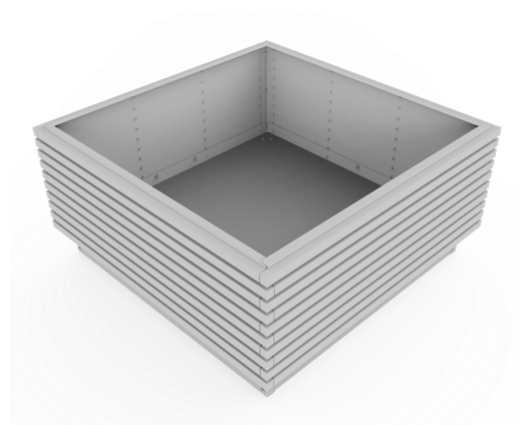

Corten - Fyr træ	3.600.-	
Corten - Lærke	4.850.-	
Corten - Ege	5.130.-	
Varmgalvaniseret - Fyr træ	4.510.-	
Varmgalvaniseret - Lærke	5.760.-	
Varmgalvaniseret - Ege	6.040.-	
Pulverlakeret - Fyr træ	10.810.-	
Pulverlakeret - Lærke	12.060.-	
Pulverlakeret - Ege	12.340.-