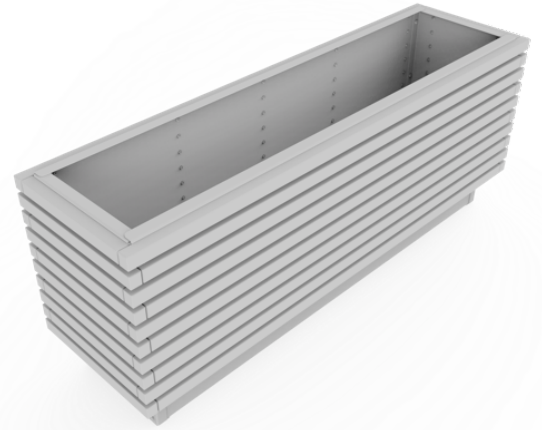

## Beskrivelse

Plantekasse med bukkede hjørner ser godt ud i haver med dens rene linjer.

Den smalle, dobbelte ombukning giver den et robust udseende.

Plantekassen er også ideel til at bruge som skillevæg i haven og åbne pladser.

2 års garanti. Plantekasser i stål er meget robuste, slidstærke, vejrbestandige, vedligeholdelsesvenlige og holdbare.

Fødderne på bunden af denne plantekasse gør den nem at flytte, stålet har en standardtykkelse på 2 mm. Den kan også leveres i andre tykkelser.

Plantekassen kan tilpasses til andre mål

Mål:  
Højde 50cm - bredde 35cm - længde 35cm  
Træ profiler:  
Fyr træ - Lærketræ - Ege  
Overflade:  
Corten- Varmgalvaniseret - Pulverlakeret

Mål:  
Højde 50cm - bredde 35cm - længde 125cm  
Træ profiler:  
Fyr træ - Lærketræ - Ege  
Overflade:  
Corten- Varmgalvaniseret - Pulverlakeret

Mål:  
Højde 50cm - bredde 105cm - længde 105cm  
Træ profiler:  
Fyr træ - Lærketræ - Ege  
Overflade:  
Corten- Varmgalvaniseret - Pulverlakeret

Mål:  
Højde 50cm - bredde 105cm - længde 110cm  
Træ profiler:  
Fyr træ - Lærketræ - Ege  
Overflade:  
Corten- Varmgalvaniseret - Pulverlakeret